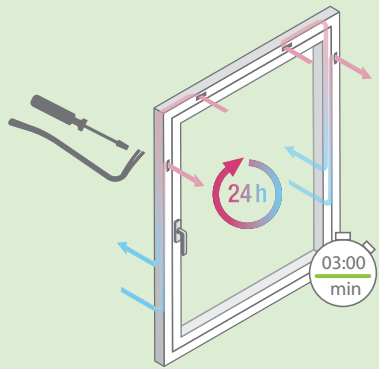

EINBRUCHHEMMUNG

Mit GENEVO INOVENT Fenstern lassen Sie nur frische Luft rein, keine Einbrecher. Verzichten Sie auf das Fensterkippen und wissen Sie Ihr Zuhause in Sicherheit.

Gekippte Fenster machen es Einbrechern leicht

Ganz sicher lüften

Gekippte Fenster sind offene Fenster und stellen für Einbrecher keinerlei Hindernis dar.

GENEVO INOVENT lüftet geschlossen 24 Stunden am Tag und bietet somit mehr Widerstand (bis Widerstandsklasse RC 2). Der Zeitaufwand schreckt viele Einbrecher ab.