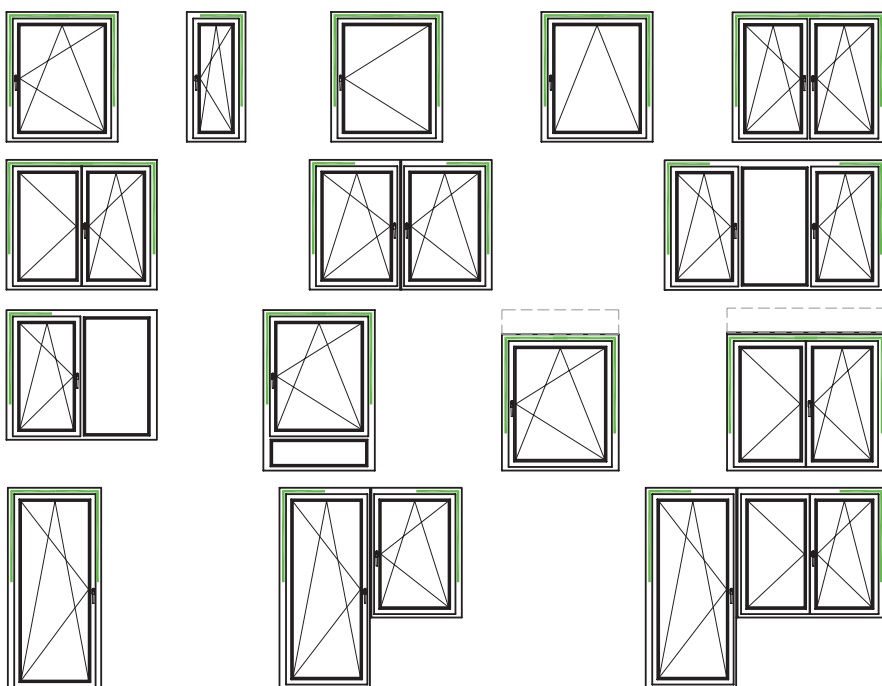

ÖFFNUNGSARTEN

Darstellung der 1-Strang- bzw. 2-Strang-Lösungen:

TECHNISCHE DATEN

Fenstersystem	KF 714 S GENE0 INOVENT	
Maximale Scheibenstärke	53 mm	
Ansichtsbreiten Rahmen / Flügel	144 mm bis 179 mm	
Wärmedurchgangskoeffizient U_f Fenster MD	1,1 W/m²K	
Widerstandsfähigkeit gegen Windlast	bis Klasse C5/B5 nach DIN EN 12210	
Einbruchhemmung	bis Widerstandsklasse RC2	
Schlagregendichtheit	bis Klasse 9A nach DIN EN 12208	
Luftdurchlässigkeit	bis Klasse 4 nach DIN EN 12207 (geschlossene Lüftungsanlage)	
Schalldämmung	bis $R_{w,p}$ = 39 dB	
Ausführung	1-Strang-Version	2-Strang-Version
Leistungsstufen	4	4
Volumenstrom	max. 15 m³/h	max. 30 m³/h
Eigengeräusch	18 dB(A) bei 5 m³/h 23 dB(A) bei 8 m³/h 30 dB(A) bei 12 m³/h 35 dB(A) bei 15 m³/h	19 dB(A) bei 10 m³/h 26 dB(A) bei 16 m³/h 33 dB(A) bei 24 m³/h 38 dB(A) bei 30 m³/h
Energieverbrauch	1W bei 5 m³/h 3W bei 8 m³/h 4W bei 12 m³/h 8W bei 15 m³/h	2W bei 10 m³/h 4W bei 16 m³/h 7W bei 24 m³/h 13W bei 30 m³/h
Wärmerückgewinnung	bis 68 %	bis 68 %
Minimale Elementgröße	600 x 1150 mm	900 x 1150 mm
Minimale Elementgröße, 2-flg.	880 x 1150 mm	1270 x 1150 mm
Maximale Elementgröße	analog KF 714 S (s. Preisliste Kunststoff)	

Druck-Nr. 1602/2,5

Kneer GmbH
Fenster und Türen
Horst-Kneer-Straße 1
72589 Westerheim
Telefon 07333 / 83-0
E-Mail: info@kneer.de

Süd-Fensterwerk
GmbH & Co. Betriebs-KG
Rothenburger Straße 39
91625 Schnelldorf
Telefon 07950 / 81-0
E-Mail: info@suedfenster.de

www.kneer-suedfenster.de