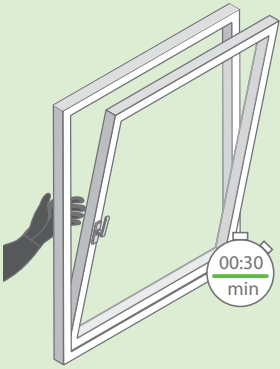

16 fache Lärmreduktion
24 Stunden frische Luft.
Für Ihren erholsamen Schlaf

Quelle: Techniktabelle HUG Industrietechnik. Basis der Rechnung: Erhöhung des Schalls um 10 db = Verdoppelung der subjektiv empfundenen Lautstärke (LfU).

EINBRUCHHEMMUNG

Mit GENEVO INOVENT Fenstern lassen Sie nur frische Luft rein, keine Einbrecher. Verzichten Sie auf das Fensterkippen und wissen Sie Ihr Zuhause in Sicherheit.

Gekippte Fenster machen es Einbrechern leicht

Ganz sicher lüften

Gekippte Fenster sind offene Fenster und stellen für Einbrecher keinerlei Hindernis dar.

GENEVO INOVENT lüftet geschlossen 24 Stunden am Tag und bietet somit mehr Widerstand (bis Widerstandsklasse RC 2). Der Zeitaufwand schreckt viele Einbrecher ab.