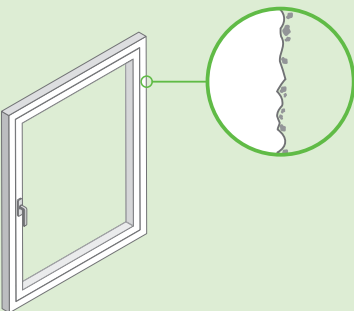

Herkömmliche Fenster

Bei normalen Oberflächen kann sich Schmutz leichter in den Vertiefungen festsetzen und ist schwer zu entfernen.