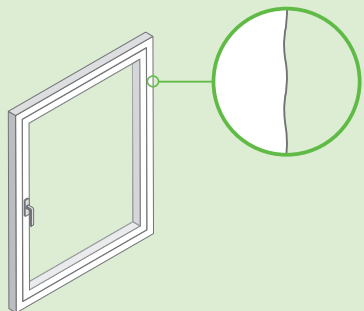

GENEVO INOVENT Fenster

Die HDF-Technologie erreicht deutlich glattere Oberflächen, auf denen sich Schmutz schlecht halten kann.