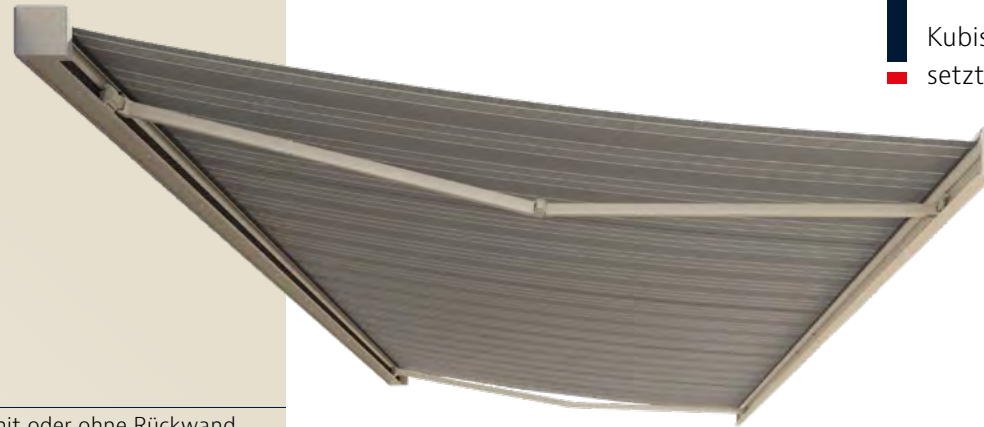

KUBATA

KLARES DESIGN MIT KONSEQUENTER LINIENFÜHRUNG

Kubisch, reduziert, ausdrucksstark –
Kubata unterstreicht den architektonischen
Charakter moderner Gebäude

KUBATA

Ausstattung

- ✓ Kassette mit oder ohne Rückwand erhältlich
- ✓ LED-Spots*
- ✓ Wandbündige Montage*

*optional

Profilskizze Markisenkassette

Das ist besonders

Kubische, kraftvolle Anmutung –
setzt klare Akzente an der Fassade.

Kubata wurde für moderne Architektur entwickelt, die klare Linien und reduzierte Formen konsequent zu Ende denkt. Mit ihrer geradlinigen, kubischen Kassette tritt sie selbstbewusst in Erscheinung und unterstreicht die Stringenz der Fassade. Ihre präzise Formensprache macht sie zu einem sichtbaren Gestaltungselement, das Architektur klar definiert und ihr zusätzliche Kontur verleiht.

Die rundum geschlossene Kassette schützt Tuch und Technik zuverlässig und sorgt für ein aufgeräumtes Erscheinungsbild an der Fassade. Verdeckte Befestigungen unterstützen die reduzierte Gestaltung und lassen Smaila selbstverständlich Teil des Gebäudes werden.