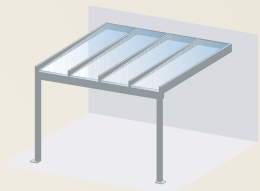

Profilskizze Terrassendach

ERWEITERBAR
zur weinor Glasoase®

Das ist besonders

Durchdachte Einheit aus Dachrinne und Dachträger – optimierter Wasserablauf
■ auch bei starkem Regen.

Terrazza Pure MAX ist das Glas-Terrassendach für alle, die Weite erleben möchten und Wert auf Klarheit und Ruhe im Design legen. Großzügige Dachflächen schaffen ein offenes Raumgefühl – ganz ohne störenden Mittelpfosten im Blickfeld. So entsteht ein freier Übergang zwischen Haus und Garten, der den Blick nach draußen bewusst offen hält.

Die klare Linienführung wird durch eine integrierte Entwässerung unterstützt: Regenwasser wird gezielt abgeleitet, ohne die Architektur sichtbar zu unterbrechen. Technik tritt in den Hintergrund, Gestaltung bleibt im Vordergrund.

Gestaltet nach Ihren Wünschen und abgestimmt auf Ihren Lebensstil lässt sich Terrazza Pure MAX Schritt für Schritt erweitern – mit Beschattung, Verglasungen oder Licht. So wächst Ihr Terrassendach mit Ihren Ansprüchen und wird bei Bedarf zur rundum geschützten Glasoase®.