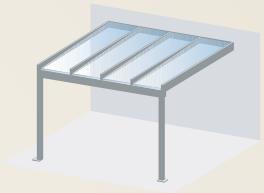

Profilskizze Terrassendach

ERWEITERBAR
zur weinor Glasoase®

Das ist besonders

- Unsichtbar integriertes Glasgefälle im waagerechten Dachträger – klare Linien.

Ausgezeichnet mit:

Terrazza Pure folgt einer klaren architektonischen Idee: eine konsequent kubische Form, die sich selbstverständlich in moderne Fassaden einfügt. Das Dachgefälle ist vollständig in die Rahmenkonstruktion integriert und bleibt von außen unsichtbar. So entsteht eine ruhige, präzise Linienführung ohne sichtbare Neigung oder konstruktive Kompromisse.

Regenwasser wird kontrolliert abgeführt, ohne die Form zu unterbrechen. Glas und Aluminium fügen sich zu einer stabilen Konstruktion, die Offenheit und Schutz verbindet. In Kombination mit Unterglas- oder Aufglas-Beschattungen sowie seitlichen Verglasungen entsteht ein flexibel nutzbarer Außenraum, der Architektur erweitert und dauerhaft nutzbar macht.